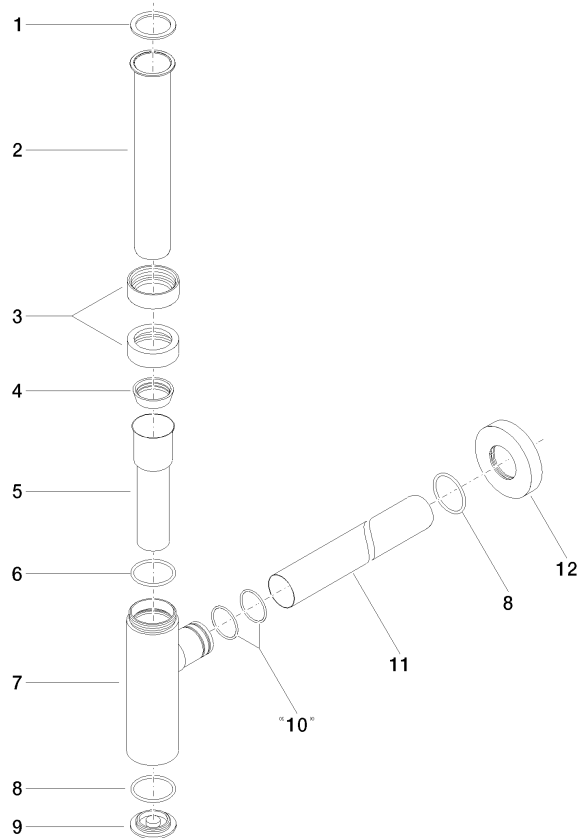

10 060 970

• rosetta Ø 70 mm

Compatibile con: LULU, TARA, LISSÉ, VAIA,
META

	Cromo spazzolato	10 060 970-93
	Cromato	10 060 970-00
	Platinato spazzolato	10 060 970-06
	Platinato	10 060 970-08
	Ottone (Oro 23k)	10 060 970-09
	Dark Chrome	10 060 970-19
	Light Gold	10 060 970-26
	Light Gold spazzolato	10 060 970-27
	Ottone spazzolato (Oro 23k)	10 060 970-28
	Nero opaco	10 060 970-33
	Bronzo spazzolato	10 060 970-42
	Champagne spazzolato (Oro 22k)	10 060 970-46
	Champagne (Oro 22k)	10 060 970-47
	Dark Platinum spazzolato	10 060 970-99

10 060 970

mm [inches]

10 060 970

Parts for other finishes can be found here: Cromato

Elenco delle parti di ricambio

N.	Codice articolo	Denominazione	Quantità necessaria	Tempo di produzione
1	09 14 20 060 90	guarnizione	1	2
2	09 28 23 007-93	tubo	1	20
3	09 23 30 022-93	dado	2	20
4	09 14 03 015 90	guarnizione	1	2
5	09 28 23 019-93	tubo	1	-
Il pezzo di ricambio non può più essere ordinato, si prega di ordinare l'articolo sostitutivo				
6	09 14 10 149 90	guarnizione	1	2
7	04 11 01 045 00-93	scatola	1	20
8	09 14 10 148 90	guarnizione	2	2
9	09 21 02 004-93	coperchio	1	20
10	09 14 10 112 90	guarnizione	2	2
11	09 28 23 018-93	tubo	1	20
12	09 27 20 060-93	rosetta	1	20